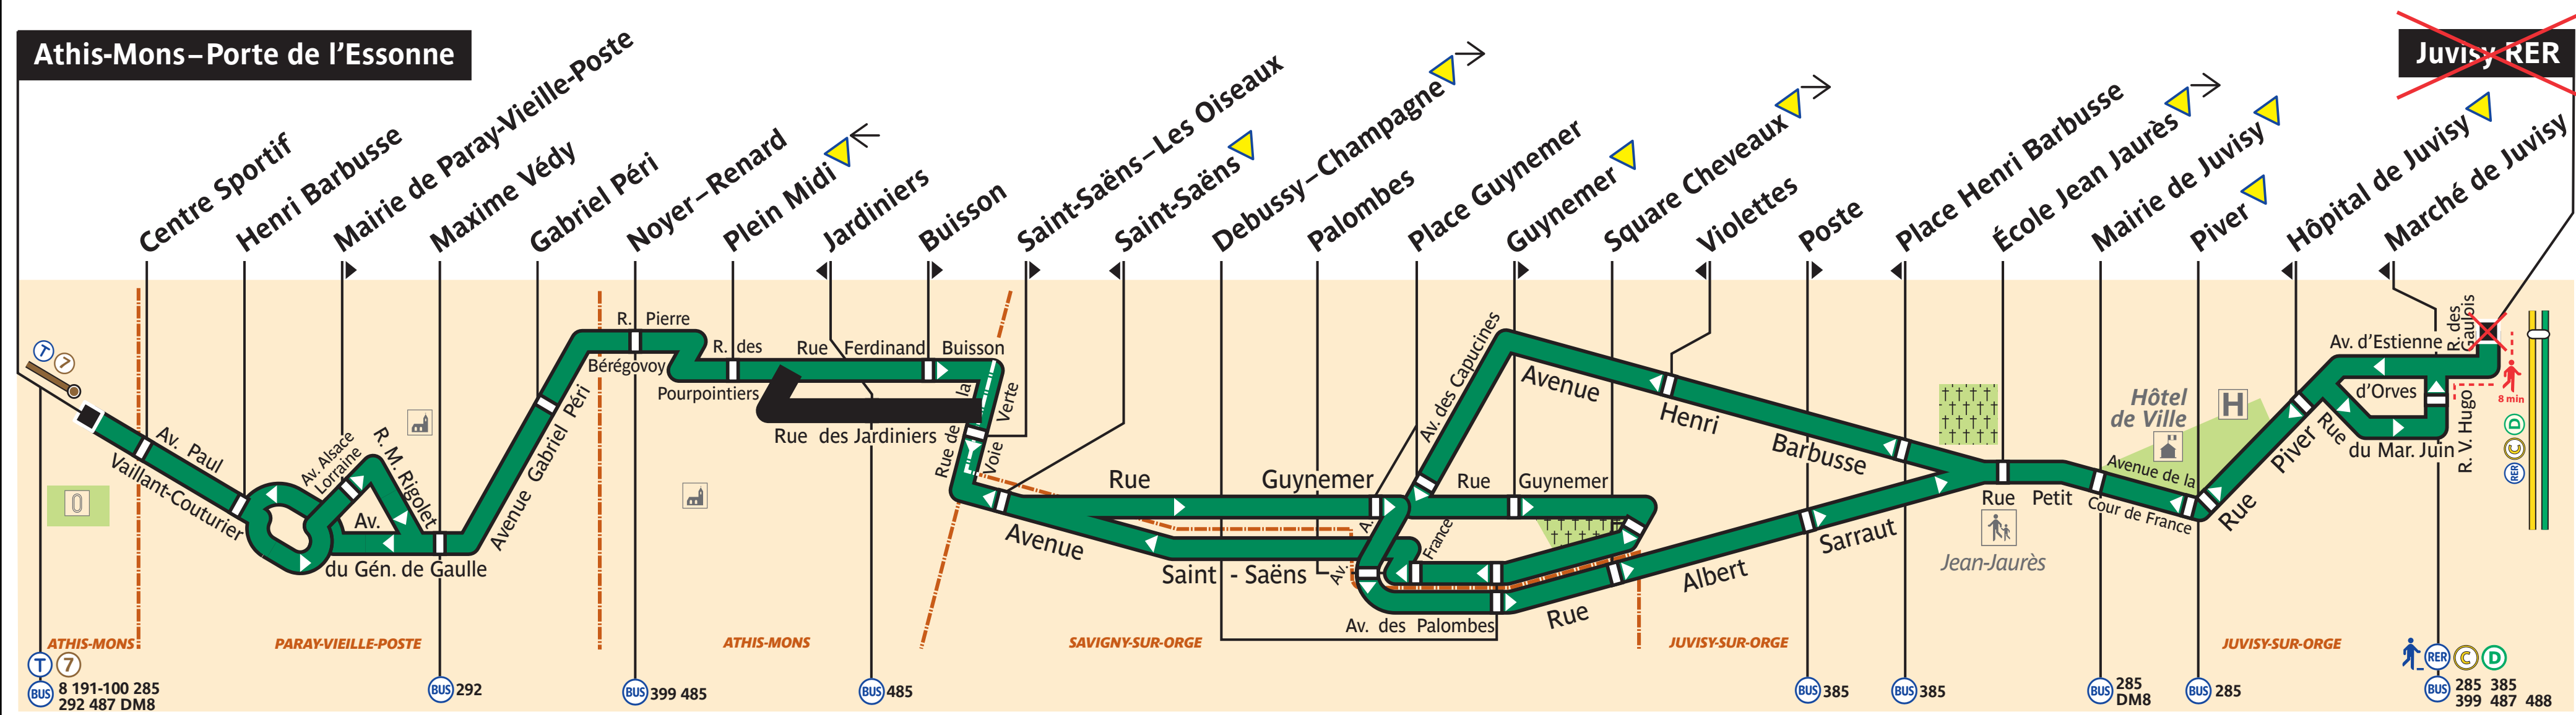

# 486

**Arrêt non desservi provisoirement (secteur en travaux)**

**Athis-Mons – Porte de l'Essonne**

**Juvisy RER**

**ZONE TARIFAIRE 4**