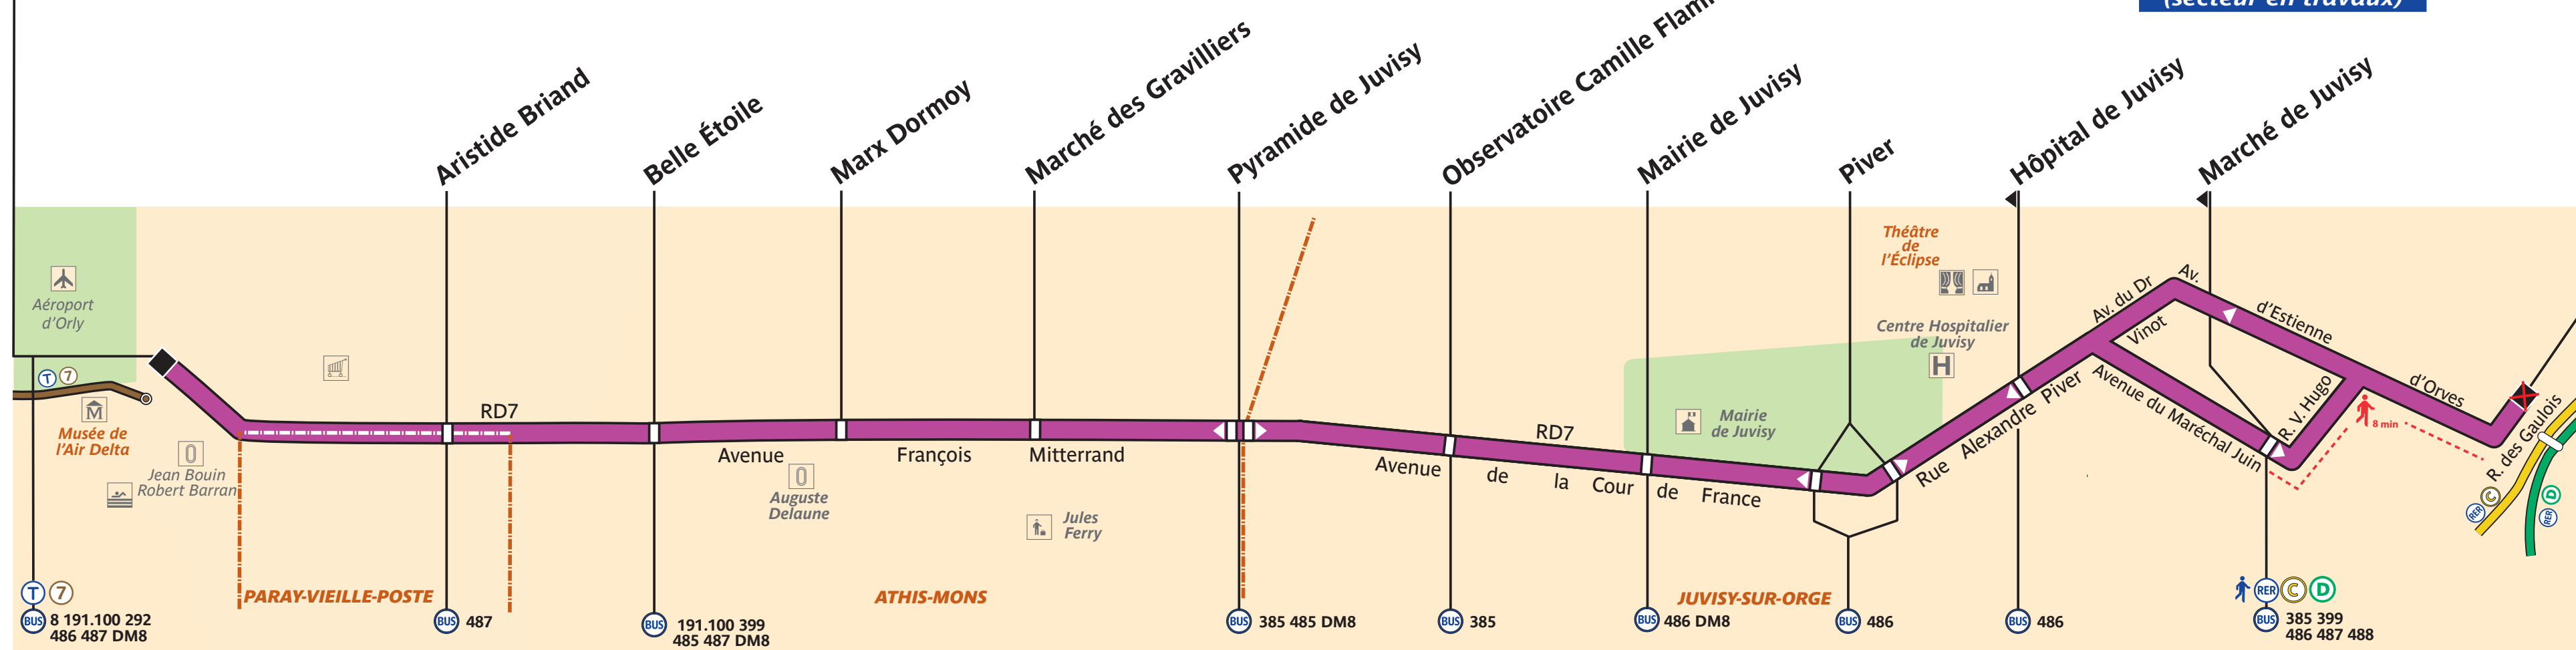

# 285

## Athis-Mons – Porte de l'Essonne

Terminus non desservi provisoirement (secteur en travaux)

~~Juvisy RER~~

**T 7**  
**BUS** 8 191.100 292  
486 487 DM8

**BUS** 487

**BUS** 191.100 399  
485 487 DM8

**BUS** 385 485 DM8

**BUS** 385

**BUS** 486 DM8

**BUS** 486

**BUS** 486

**RER** C D  
**BUS** 385 399  
486 487 488

### ZONE TARIFAIRE 4